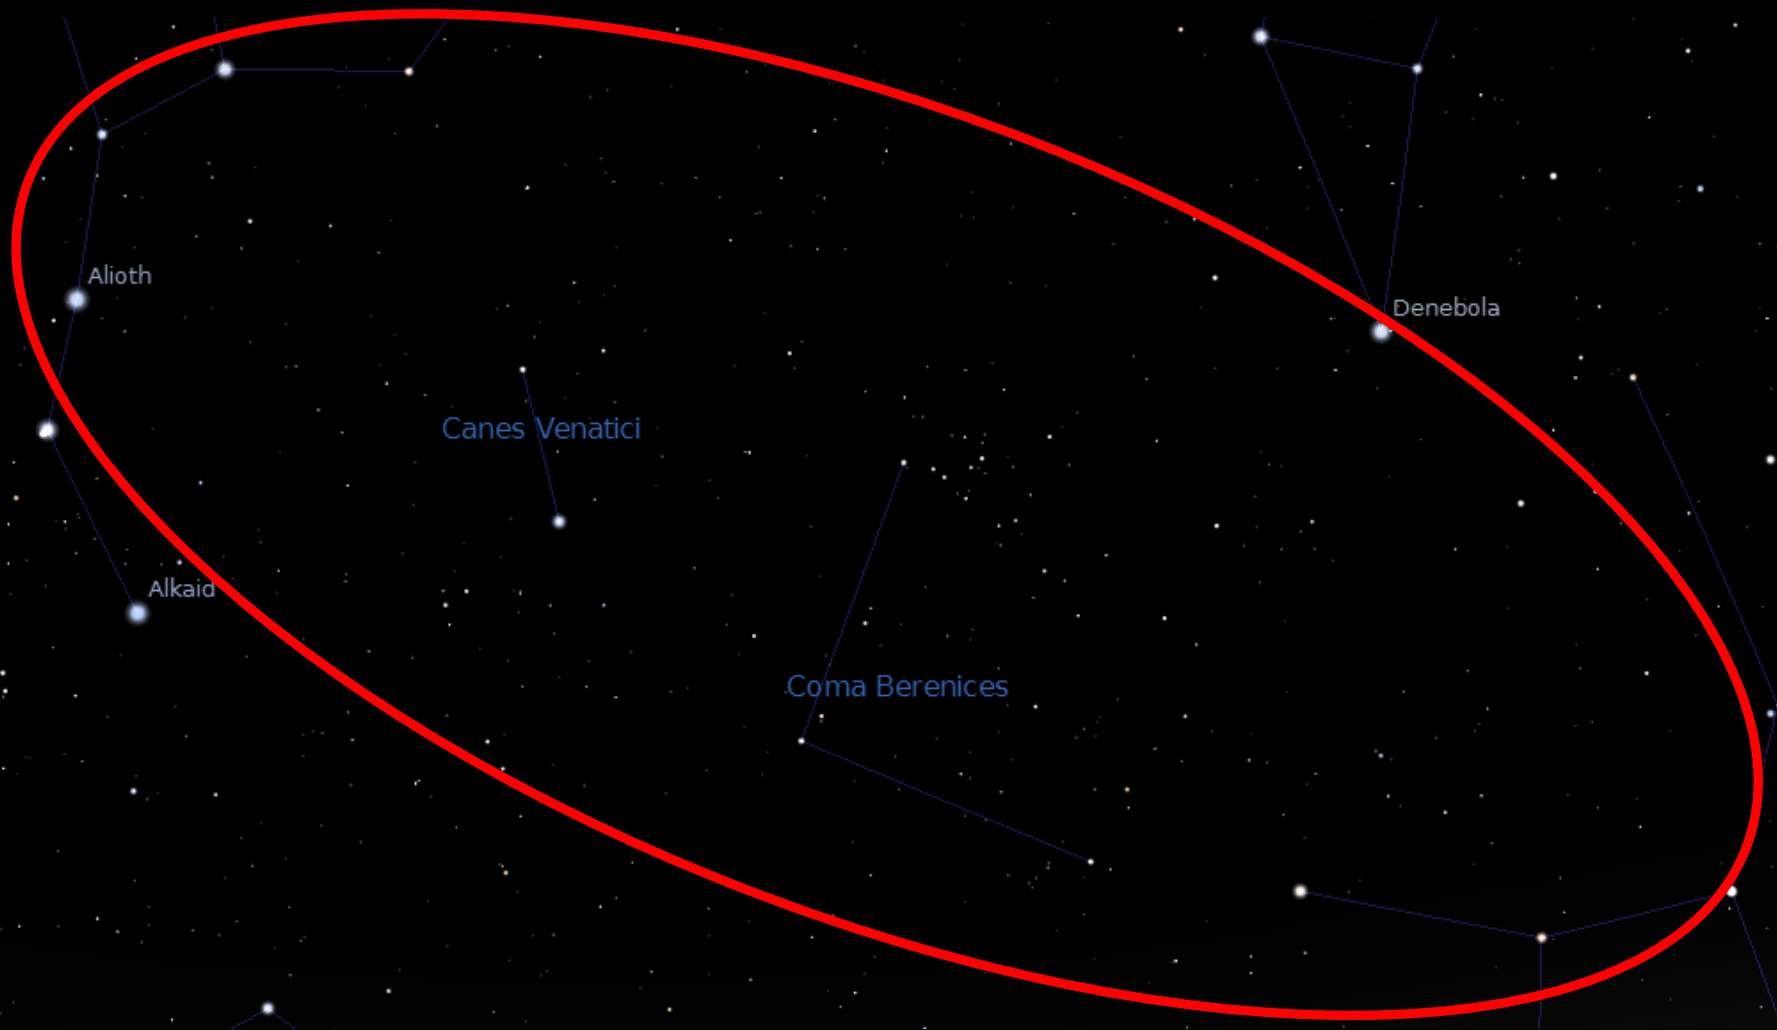

**Ursa Major**

# Valorie's Constellations of the Month:

- **Canes Venatici**
- **Coma Berenices**
- **Sextans**
- **Leo, Leo Minor, Ursa Major**

Canes Venatici

Com

Coma Berenices