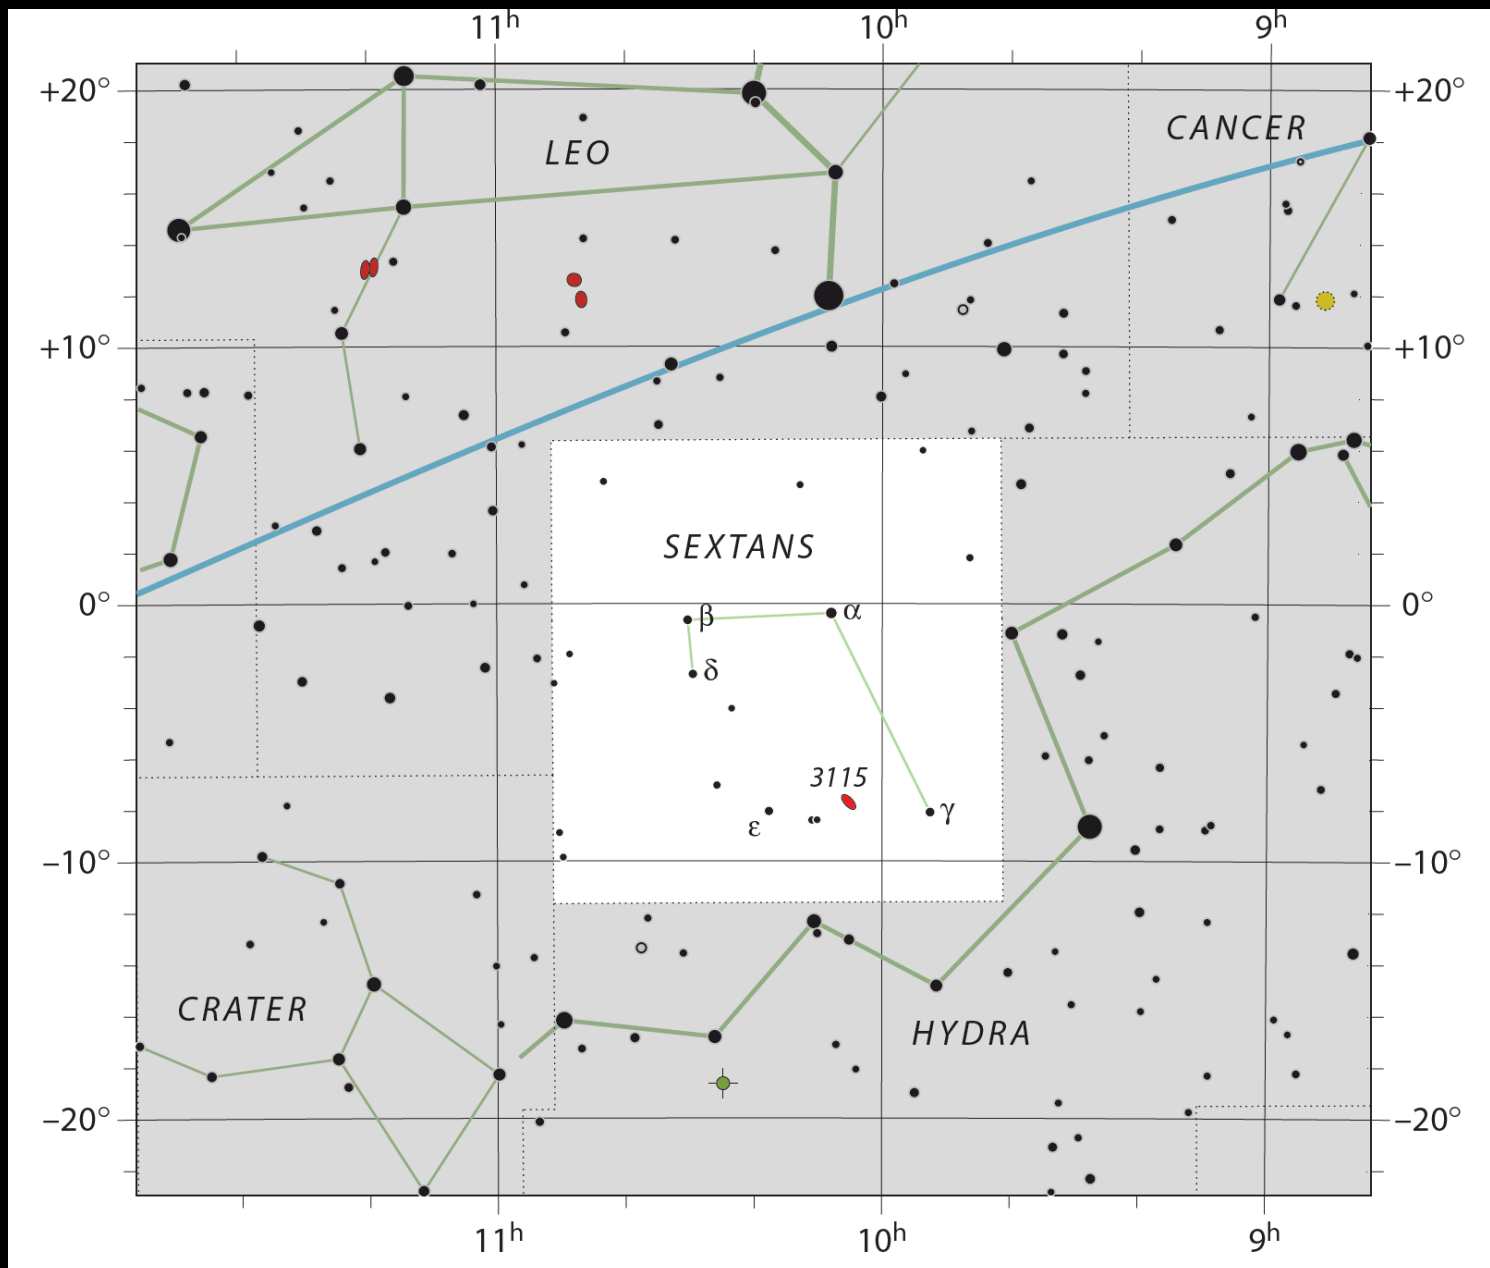

# Valorie's Constellations of the Month:

- **Canes Venatici**
- **Coma Berenices**
- **Sextans**
- **Leo, Leo Minor, Ursa Major**

Canes Venatici

Com

Coma Berenices